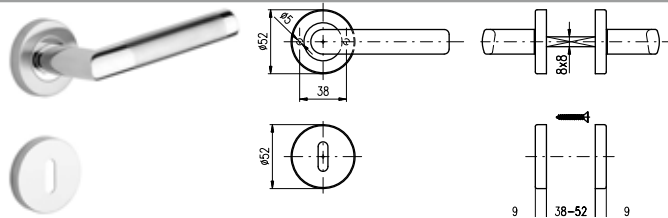

Dveřní kování LIVORNO

LIVORNO - interierové rozetové dveřní kování nerez lesk-mat

popis	balení ks	Mj	Cena Kč pro Česko	Cena EUR pro Slovensko	
LIVORNO BB nerez lesk-mat	1	ks	344,00	13,300	C
LIVORNO PZ nerez lesk-mat	1	ks	344,00	13,300	C
LIVORNO WC nerez lesk-mat	1	ks	510,00	19,800	C