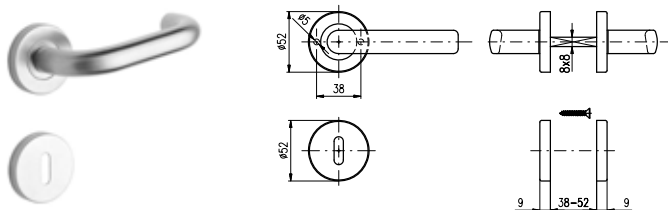

Rozetové nerezové kování Rostex Economy Line

společná specifikace rozetového kování

- ocelové tělo výtuhy.
- povrchová úprava nerez mat
- klasifikace dle EN 1906.
- spojovací materiál z nerezové oceli.

Varianta: klika-klika, (klika-knoflík na obj.)

Provedení: pro klíč, (pro vložku, WC na obj.)

Tloušťka dveří: (BB, PZ): 38 - 52 mm

Tloušťka dveří: (WC): 38 - 44 mm

Dveřní kování ALBACETE

ALBACETE - interierové rozetové dveřní kování nerez mat

popis	balení ks	Mj	Cena Kč pro Česko	Cena EUR pro Slovensko	
ALBACETE BB nerez mat	1	ks	193,00	7,500	C
ALBACETE PZ nerez mat	1	ks	193,00	7,500	C
ALBACETE WC nerez mat	1	ks	351,00	13,600	C

Dveřní kování BOLZANO

BOLZANO - interierové rozetové dveřní kování nerez mat, s čepy

popis	balení ks	Mj	Cena Kč pro Česko	Cena EUR pro Slovensko	
BOLZANO BB nerez mat s čepy	1	ks	303,00	11,700	C
BOLZANO PZ nerez mat s čepy	1	ks	303,00	11,700	C
BOLZANO WC nerez mat s čepy	1	ks	461,00	17,900	C