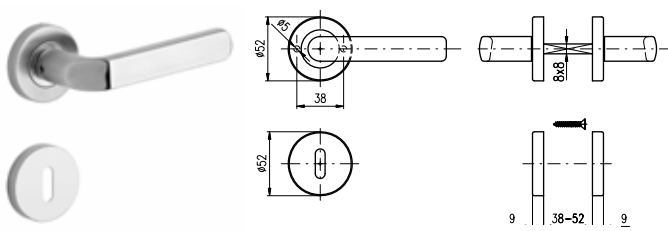

Dveřní kování FERARA

FERARA - interierové rozetové dveřní kování nerez mat

popis	balení ks	Mj	Cena Kč pro Česko	Cena EUR pro Slovensko	
FERARA BB nerez mat	1	ks	310,00	12,000	C
FERARA PZ nerez mat	1	ks	310,00	12,000	C
FERARA WC nerez mat	1	ks	468,00	18,100	C