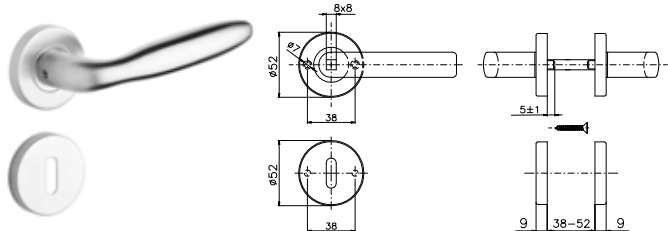

Rozetové nerezové kování Rostex Economy Line

společná specifikace rozetového kování

- ocelové tělo výtuhy.
- povrchová úprava nerez mat
- klasifikace dle EN 1906.
- spojovací materiál z nerezové oceli.

Varianta: klika-klika, (klika-knoflík na obj.)

Provedení: pro klíč, (pro vložku, WC na obj.)

Tloušťka dveří: (BB, PZ): 38 - 52 mm

Tloušťka dveří: (WC): 38 - 44 mm

Dveřní kování ALBACETE

ALBACETE - interierové rozetové dveřní kování nerez mat

popis	balení ks	Mj	Cena Kč pro Česko	Cena EUR pro Slovensko	
ALBACETE BB nerez mat	1	ks	193,00	7,500	C
ALBACETE PZ nerez mat	1	ks	193,00	7,500	C
ALBACETE WC nerez mat	1	ks	351,00	13,600	C

Dveřní kování BERGAMO

BERGAMO - interierové rozetové dveřní kování nerez mat

popis	balení ks	Mj	Cena Kč pro Česko	Cena EUR pro Slovensko	
BERGAMO BB nerez mat	1	ks	193,00	7,500	C
BERGAMO PZ nerez mat	1	ks	193,00	7,500	C
BERGAMO WC nerez mat	1	ks	351,00	13,600	C

Dveřní kování BOLZANO

BOLZANO - interierové rozetové dveřní kování nerez mat, s čepy

popis	balení ks	Mj	Cena Kč pro Česko	Cena EUR pro Slovensko	
BOLZANO BB nerez mat s čepy	1	ks	303,00	11,700	C
BOLZANO PZ nerez mat s čepy	1	ks	303,00	11,700	C
BOLZANO WC nerez mat s čepy	1	ks	461,00	17,900	C