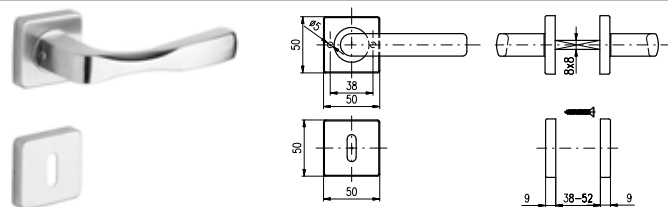

Dveřní kování MANDELO/H

MANDELO/H - interierové rozetové dveřní kování nerez mat čtvercové

popis	balení ks	Mj	Cena Kč pro Česko	Cena EUR pro Slovensko	
MANDELO/H BB nerez mat čtvercové	1	ks	365,00	14,100	C
MANDELO/H PZ nerez mat čtvercové	1	ks	365,00	14,100	C
MANDELO/H WC nerez mat čtvercové	1	ks	535,00	20,700	C