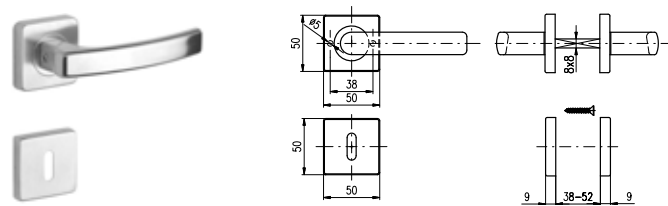

Dveřní kování MARSIA/H

MARSIA/H - interierové rozetové dveřní kování nerez mat čtvercové

popis	balení ks	Mj	Cena Kč pro Česko	Cena EUR pro Slovensko	
MARSIA/H BB nerez mat čtvercové	1	ks	580,00	22,500	C
MARSIA/H PZ nerez mat čtvercové	1	ks	580,00	22,500	C
MARSIA/H WC nerez mat čtvercové	1	ks	750,00	29,100	C