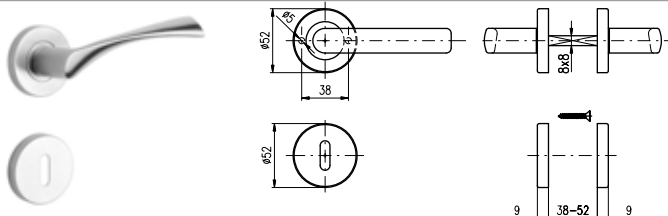

Dveřní kování MILANO

MILANO - interierové rozetové dveřní kování nerez mat, s čepy

popis	balení ks	Mj	Cena Kč pro Česko	Cena EUR pro Slovensko	
MILANO BB nerez mat s čepy	1	ks	399,00	15,500	C
MILANO PZ nerez mat s čepy	1	ks	399,00	15,500	C
MILANO WC nerez mat s čepy	1	ks	555,00	21,500	C