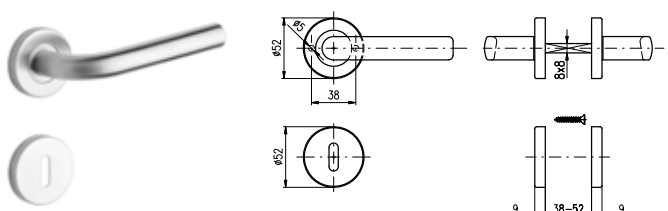

Rozetové nerezové kování Rostex Economy Line

společná specifikace rozetového kování

- ocelové tělo výtuhy.
- povrchová úprava nerez mat
- klasifikace dle EN 1906.
- spojovací materiál z nerezové oceli.

Varianta: klika-klika, (klika-knoflík na obj.)

Provedení: pro klíč, (pro vložku, WC na obj.)

Tloušťka dveří: (BB, PZ): 38 - 52 mm

Tloušťka dveří: (WC): 38 - 44 mm

Dveřní kování ALBACETE

ALBACETE - interierové rozetové dveřní kování nerez mat

popis	balení ks	Mj	Cena Kč pro Česko	Cena EUR pro Slovensko	
ALBACETE BB nerez mat	1	ks	193,00	7,500	C
ALBACETE PZ nerez mat	1	ks	193,00	7,500	C
ALBACETE WC nerez mat	1	ks	351,00	13,600	C

Dveřní kování BERGAMO

BERGAMO - interierové rozetové dveřní kování nerez mat

popis	balení ks	Mj	Cena Kč pro Česko	Cena EUR pro Slovensko	
BERGAMO BB nerez mat	1	ks	193,00	7,500	C
BERGAMO PZ nerez mat	1	ks	193,00	7,500	C
BERGAMO WC nerez mat	1	ks	351,00	13,600	C

Dveřní kování BOLZANO

BOLZANO - interierové rozetové dveřní kování nerez mat, s čepy

popis	balení ks	Mj	Cena Kč pro Česko	Cena EUR pro Slovensko	
BOLZANO BB nerez mat s čepy	1	ks	303,00	11,700	C
BOLZANO PZ nerez mat s čepy	1	ks	303,00	11,700	C
BOLZANO WC nerez mat s čepy	1	ks	461,00	17,900	C