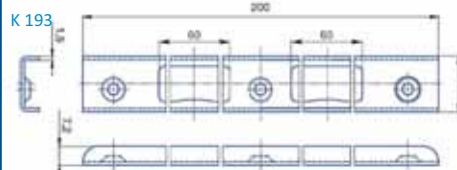

K 182 Zapadací plech rovný

zinek bílý (ZB)

zinek žlutý (ZŽ)

Kód - druh - povrch. úprava	rozteč (mm)	balení ks	Mj	Cena Kč pro Česko	Cena EUR pro Slovensko	
K 182 L ZB	72	50	ks	20,50	0,795	D
K 182 L ZŽ	72	50	ks	51,00	1,980	D
K 182 P ZB	72	50	ks	20,50	0,795	D
K 182 P ZŽ	72	50	ks	51,00	1,980	D

K 193 a K 193 A Zapadací plechy univerzální úhlové + plastová vanička

K 193

K 193

K 193 A

K 193 A

K 133 plastová vanička

Kód - druh - povrch. úprava	rozteč (mm)	balení ks	Mj	Cena Kč pro Česko	Cena EUR pro Slovensko	
K 193 ZB vanička béžová	72-90	50	ks	34,70	1,340	D
K 193 ZB vanička bílá	72-90	50	ks	34,70	1,340	D
K 193 ZŽ vanička béžová	72-90	50	ks	65,50	2,540	D
K 193 A ZB vanička béžová	72-90	50	ks	34,70	1,340	D
K 193 A ZB vanička bílá	72-90	50	ks	34,70	1,340	D
K 193 A ZŽ vanička béžová	72-90	50	ks	65,50	2,540	D
K 133 vanička bílá	72-90	100	ks	9,15	0,355	D
K 133 vanička béžová	72-90	100	ks	9,15	0,355	D