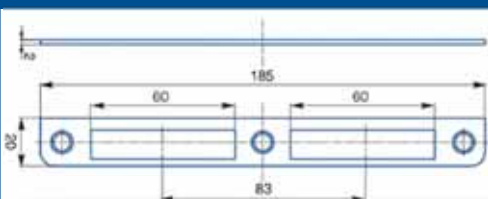

K 191 Zapadací plech rovný

zinek bílý (ZB)

zinek žlutý (ZŽ)

Kód - druh - povrch. úprava	rozteč (mm)	balení ks	Mj	Cena Kč pro Česko	Cena EUR pro Slovensko	
K 191 ZB	72-90	50	ks	22,60	0,875	D
K 191 ZŽ	72-90	50	ks	53,00	2,050	D