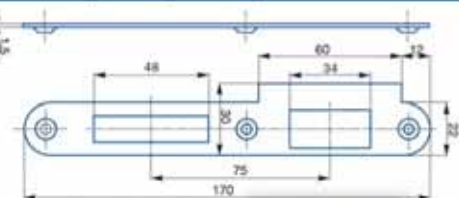

K 192 Zapadací plech univerzální úhlový

K 192 A

K 192

K 192 A

K 192

Kód - druh - povrch. úprava	rozteč (mm)	balení ks	Mj	Cena Kč pro Česko	Cena EUR pro Slovensko	
K 192 A ZB	72-90	50	ks	25,90	1,000	D
K 192 A ZŽ	72-90	50	ks	56,50	2,190	D
K 192 ZB	72-90	50	ks	25,50	0,990	D
K 192 ZŽ	72-90	50	ks	56,50	2,190	D

K 182 Zapadací plech rovný

zinek bílý (ZB)

zinek žlutý (ZŽ)

Kód - druh - povrch. úprava	rozteč (mm)	balení ks	Mj	Cena Kč pro Česko	Cena EUR pro Slovensko	
K 182 L ZB	72	50	ks	20,50	0,795	D
K 182 L ZŽ	72	50	ks	51,00	1,980	D
K 182 P ZB	72	50	ks	20,50	0,795	D
K 182 P ZŽ	72	50	ks	51,00	1,980	D

K 193 a K 193 A Zapadací plechy univerzální úhlové + plastová vanička

K 193

K 193

K 193 A

K 193 A

K 133 plastová vanička

Kód - druh - povrch. úprava	rozteč (mm)	balení ks	Mj	Cena Kč pro Česko	Cena EUR pro Slovensko	
K 193 ZB vanička béžová	72-90	50	ks	34,70	1,340	D
K 193 ZB vanička bílá	72-90	50	ks	34,70	1,340	D
K 193 ZŽ vanička béžová	72-90	50	ks	65,50	2,540	D
K 193 A ZB vanička béžová	72-90	50	ks	34,70	1,340	D
K 193 A ZB vanička bílá	72-90	50	ks	34,70	1,340	D
K 193 A ZŽ vanička béžová	72-90	50	ks	65,50	2,540	D
K 133 vanička bílá	72-90	100	ks	9,15	0,355	D
K 133 vanička béžová	72-90	100	ks	9,15	0,355	D