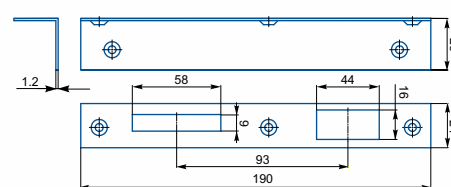

1/1 Zapadací plech úhlový

Kód - druh - povrch. úprava	rozteč (mm)	balení ks	Mj	Cena Kč pro Česko	Cena EUR pro Slovensko	
1/1 L ZB	72-90	50	ks	21,80	0,845	D
1/1 P ZB	72-90	50	ks	21,80	0,845	D