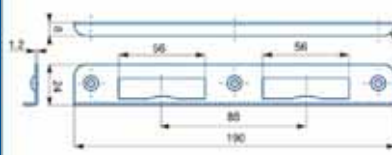

K 180 Zapadací plech rovný

zinek bílý (ZB)

zinek žlutý (ZŽ)

Kód - druh - povrch. úprava	rozteč (mm)	balení ks	Mj	Cena Kč pro Česko	Cena EUR pro Slovensko	
K 180 L ZB	90	50	ks	21,60	0,835	D
K 180 L ZŽ	90	50	ks	52,00	2,020	D
K 180 P ZB	90	50	ks	21,60	0,835	D
K 180 P ZŽ	90	50	ks	52,00	2,020	D

K 192 Zapadací plech univerzální úhlový

K 192 A

K 192

K 192 A

K 192

Kód - druh - povrch. úprava	rozteč (mm)	balení ks	Mj	Cena Kč pro Česko	Cena EUR pro Slovensko	
K 192 A ZB	72-90	50	ks	25,90	1,000	D
K 192 A ZŽ	72-90	50	ks	56,50	2,190	D
K 192 ZB	72-90	50	ks	25,50	0,990	D
K 192 ZŽ	72-90	50	ks	56,50	2,190	D

K 182 Zapadací plech rovný

zinek bílý (ZB)

zinek žlutý (ZŽ)

Kód - druh - povrch. úprava	rozteč (mm)	balení ks	Mj	Cena Kč pro Česko	Cena EUR pro Slovensko	
K 182 L ZB	72	50	ks	20,50	0,795	D
K 182 L ZŽ	72	50	ks	51,00	1,980	D
K 182 P ZB	72	50	ks	20,50	0,795	D
K 182 P ZŽ	72	50	ks	51,00	1,980	D

K 193 a K 193 A Zapadací plechy univerzální úhlové + plastová vanička

K 193

K 193

K 193 A

K 193 A

K 133 plastová vanička

Kód - druh - povrch. úprava	rozteč (mm)	balení ks	Mj	Cena Kč pro Česko	Cena EUR pro Slovensko	
K 193 ZB vanička béžová	72-90	50	ks	34,70	1,340	D
K 193 ZB vanička bílá	72-90	50	ks	34,70	1,340	D
K 193 ZŽ vanička béžová	72-90	50	ks	65,50	2,540	D
K 193 A ZB vanička béžová	72-90	50	ks	34,70	1,340	D
K 193 A ZB vanička bílá	72-90	50	ks	34,70	1,340	D
K 193 A ZŽ vanička béžová	72-90	50	ks	65,50	2,540	D
K 133 vanička bílá	72-90	100	ks	9,15	0,355	D
K 133 vanička béžová	72-90	100	ks	9,15	0,355	D