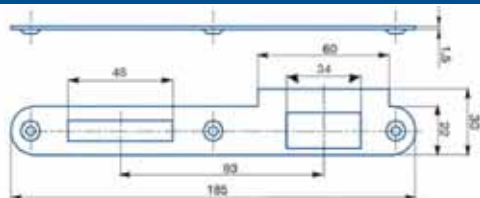

K 180 Zapadací plech rovný

zinek bílý (ZB)