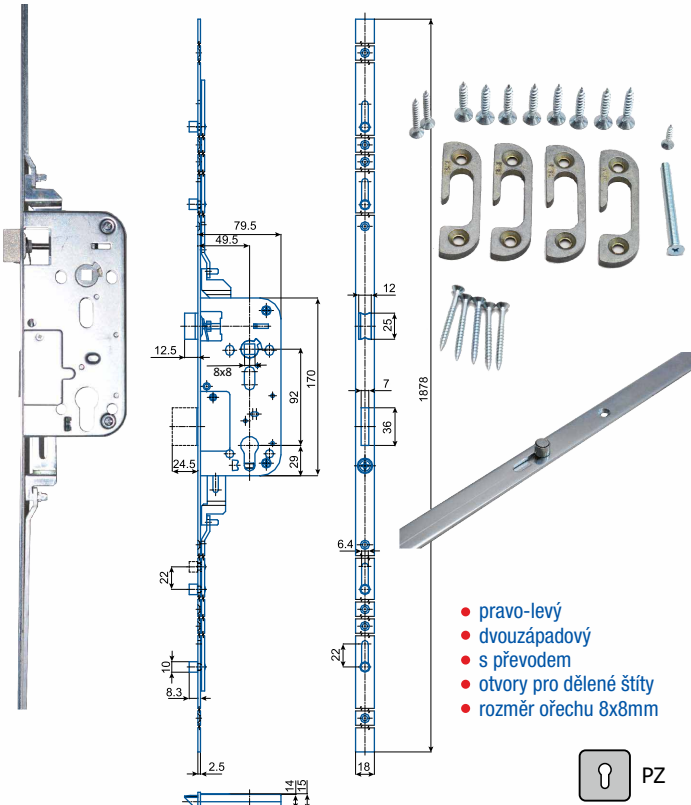

### K 119 Vícebodový bezpečnostní zámek zadlabací vložkový, s převodem, dvouzápadový se zvýšenou odolností proti překonání

**Volitelné varianty:**  
PP - protipožární

- pravo-levý
- dvouzápadový
- s převodem
- BT 2 podle ČSN P ENV 1627
- BT 3 dle prEN 15625
- rozměr ořechu 8x8mm

Kód - druh - povrch. úprava	rozteč (mm)	balení ks	Mj	Cena Kč pro Česko	Cena EUR pro Slovensko	
K 119 P/L 22 ZB PZ	90	10	ks	1 190,00	46,100	C
K 119 P/L 22 ZŽ PZ	90	10	ks	1 240,00	48,100	C
K 119 PP P/L 22 ZB PZ	90	10	ks	1 240,00	48,100	C
ND - protiplech k čepům ZB	90	1	ks	14,60	0,565	C
ND - protiplech k čepům ZŽ	90	1	ks	45,80	1,780	C

### K 160 Vícebodový bezpečnostní zámek zadlabací vložkový, s převodem, dvouzápadový se zvýšenou odolností proti překonání

- pravo-levý
- dvouzápadový
- s převodem
- otvory pro dělené štíty
- rozměr ořechu 8x8mm

### K 125 Vícebodový bezpečnostní zámek zadlabací vložkový, s převodem, dvouzápadový se zvýšenou odolností proti překonání

**Volitelné varianty:**  
PP - protipožární

- pravo-levý
- dvouzápadový
- s převodem
- BT 3 dle prEN 15625
- rozměr ořechu 8x8mm