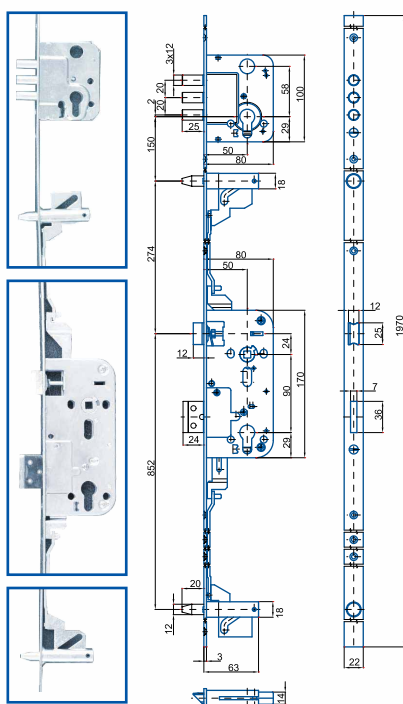

### K 119 Vícebodový bezpečnostní zámek zadlabací vložkový, s převodem, dvouzápadový se zvýšenou odolností proti překonání

**Volitelné varianty:**  
PP - protipožární

- pravo-levý
- dvouzápadový
- s převodem
- BT 2 podle ČSN P ENV 1627
- BT 3 dle prEN 15625
- rozměr ořechu 8x8mm

### K 160 Vícebodový bezpečnostní zámek zadlabací vložkový, s převodem, dvouzápadový se zvýšenou odolností proti překonání

- pravo-levý
- dvouzápadový
- s převodem
- otvory pro dělené štíty
- rozměr ořechu 8x8mm

### K 125 Vícebodový bezpečnostní zámek zadlabací vložkový, s převodem, dvouzápadový se zvýšenou odolností proti překonání

**Volitelné varianty:**  
PP - protipožární

- pravo-levý
- dvouzápadový
- s převodem
- BT 3 dle prEN 15625
- rozměr ořechu 8x8mm