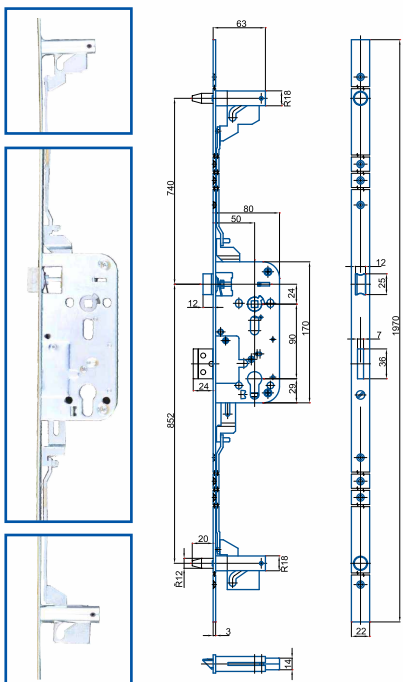

### K 119 Vícebodový bezpečnostní zámek zadlabací vložkový, s převodem, dvouzápadový se zvýšenou odolností proti překonání

**Volitelné varianty:**  
PP - protipožární

- pravo-levý
- dvouzápadový
- s převodem
- BT 2 podle ČSN P ENV 1627
- BT 3 dle prEN 15625
- rozměr ořechu 8x8mm

### K 160 Vícebodový bezpečnostní zámek zadlabací vložkový, s převodem, dvouzápadový se zvýšenou odolností proti překonání

- pravo-levý
- dvouzápadový
- s převodem
- otvory pro dělené štíty
- rozměr ořechu 8x8mm

### K 125 Vícebodový bezpečnostní zámek zadlabací vložkový, s převodem, dvouzápadový se zvýšenou odolností proti překonání

**Volitelné varianty:**  
PP - protipožární

- pravo-levý
- dvouzápadový
- s převodem
- BT 3 dle prEN 15625
- rozměr ořechu 8x8mm