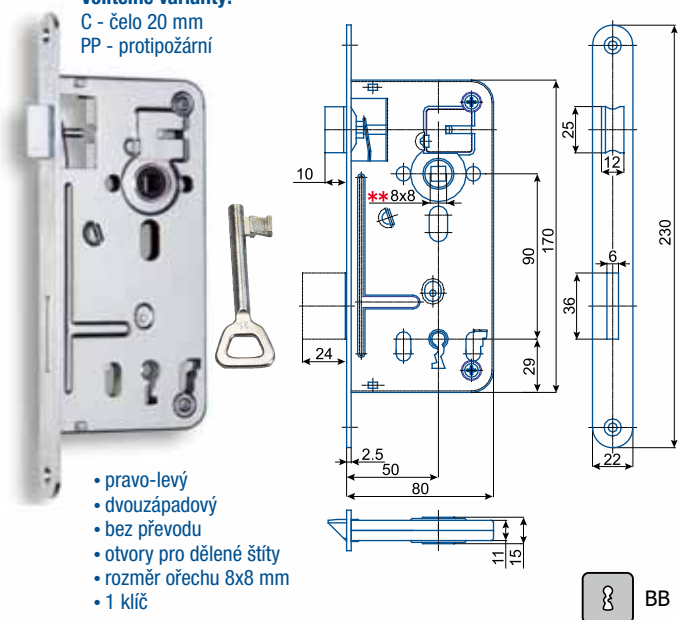

536 Zámek zadlabací obyčejný, bez převodu, dvouzápadový

Volitelné varianty:
C - čelo 20 mm
PP - protipožární

- pravo-levý
- dvouzápadový
- bez převodu
- otvory pro dělené štíty
- rozměr ořechu 8x8 mm
- 1 klíč

K 103 Zámek zadlabací obyčejný, bez převodu

Volitelné varianty:
C - čelo 18 mm
PP - protipožární

- pravo-levý
- jednozápadový
- bez převodu
- otvory pro dělené štíty
- rozměr ořechu 8x8 mm platí pro všechny zámky
- 1 klíč

Volitelné varianty:
C - čelo 20 mm
PP - protipožární

- pravo-levý
- jednozápadový
- bez převodu
- otvory pro dělené štíty
- rozměr horního ořechu 8x8 mm
- rozměr spodního ořechu 6x6 mm

Kód - druh - povrch. úprava	rozteč (mm)	balení ks	Mj	Cena Kč pro Česko	Cena EUR pro Slovensko	
540 C P/L 20 ZB WC	90	25	ks	206,00	8,000	C
540 C P/L 20 ZŽ WC	90	25	ks	258,00	10,000	C
540 C PP P/L 20 ZB WC	90	1	ks	253,00	9,800	C
540 P/L 22 ZB WC	90	1	ks	207,00	8,000	C

K 134 Zámek zadlabací obyčejný, dvouzápadový

Volitelné varianty:
C - čelo 18 mm
PP - protipožární

- dvouzápadový
- bez převodu
- otvory pro dělené štíty
- rozměr ořechu 8x8 mm
- 1 klíč

Kód - druh - povrch. úprava	rozteč (mm)	balení ks	Mj	Cena Kč pro Česko	Cena EUR pro Slovensko	
K 134 P/L 20 ZB BB	72	1	ks	173,00	6,700	C
K 134 P/L 20 ZŽ BB	72	1	ks	225,00	8,700	C
K 134 C P/L 18 ZB BB	72	25	ks	172,00	6,650	C