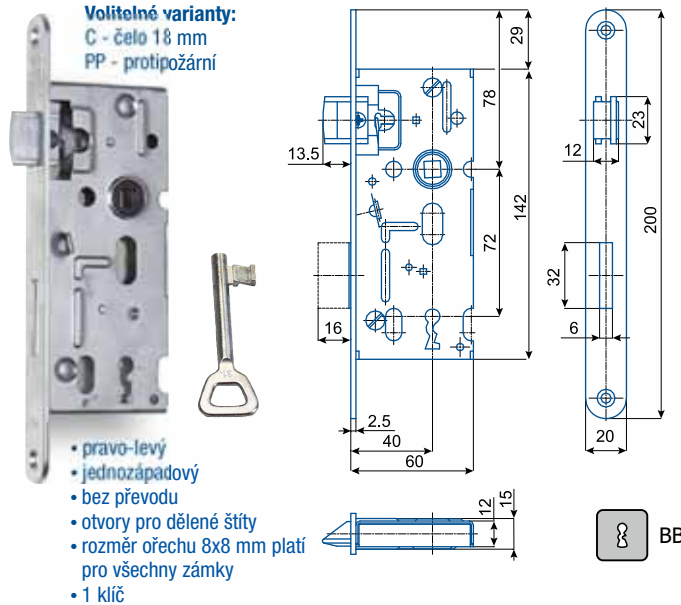

536 Zámek zadlabací obyčejný, bez převodu, dvouzápadový

Volitelné varianty:
C - čelo 20 mm
PP - protipožární

- pravo-levý
- dvouzápadový
- bez převodu
- otvory pro dělené štíty
- rozměr ořechu 8x8 mm
- 1 klíč

K 103 Zámek zadlabací obyčejný, bez převodu

Volitelné varianty:
C - čelo 18 mm
PP - protipožární

- pravo-levý
- jednozápadový
- bez převodu
- otvory pro dělené štíty
- rozměr ořechu 8x8 mm platí pro všechny zámky
- 1 klíč

Volitelné varianty:
C - čelo 20 mm
PP - protipožární

- pravo-levý
- jednozápadový
- bez převodu
- otvory pro dělené štíty
- rozměr horního ořechu 8x8 mm
- rozměr spodního ořechu 6x6 mm

Kód - druh - povrch. úprava	rozteč (mm)	balení ks	Mj	Cena Kč pro Česko	Cena EUR pro Slovensko	
540 C P/L 20 ZB WC	90	25	ks	206,00	8,000	C
540 C P/L 20 ZŽ WC	90	25	ks	258,00	10,000	C
540 C PP P/L 20 ZB WC	90	1	ks	253,00	9,800	C
540 P/L 22 ZB WC	90	1	ks	207,00	8,000	C

K 134 Zámek zadlabací obyčejný, dvouzápadový

Volitelné varianty:
C - čelo 18 mm
PP - protipožární

- dvouzápadový
- bez převodu
- otvory pro dělené štíty
- rozměr ořechu 8x8 mm
- 1 klíč

Kód - druh - povrch. úprava	rozteč (mm)	balení ks	Mj	Cena Kč pro Česko	Cena EUR pro Slovensko	
K 134 P/L 20 ZB BB	72	1	ks	173,00	6,700	C
K 134 P/L 20 ZŽ BB	72	1	ks	225,00	8,700	C
K 134 C P/L 18 ZB BB	72	25	ks	172,00	6,650	C