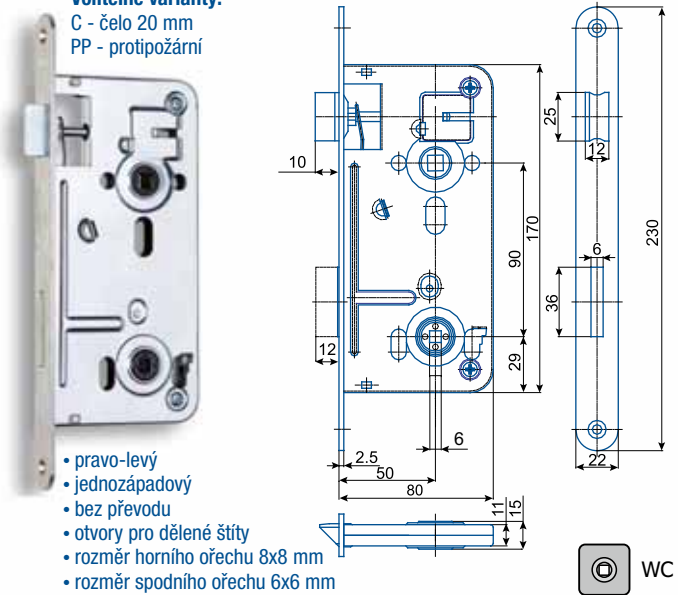

536 Zámek zadlabací obyčejný, bez převodu, dvouzápadový

Volitelné varianty:
C - čelo 20 mm
PP - protipožární

- pravo-levý
- dvouzápadový
- bez převodu
- otvory pro dělené štíty
- rozměr ořechu 8x8 mm
- 1 klíč

K 103 Zámek zadlabací obyčejný, bez převodu

Volitelné varianty:
C - čelo 18 mm
PP - protipožární

- pravo-levý
- jednozápadový
- bez převodu
- otvory pro dělené štíty
- rozměr ořechu 8x8 mm platí pro všechny zámky
- 1 klíč

Kód - druh - povrch. úprava	rozteč (mm)	balení ks	Mj	Cena Kč pro Česko	Cena EUR pro Slovensko	
K 103 P/L 20 ZB BB	72	1	ks	136,00	5,250	C
K 103 P/L 20 ZŽ BB	72	1	ks	188,00	7,300	C

540 Zámek zadlabací obyčejný, bez převodu - WC zámek, spodní ořech 6x6 mm

Volitelné varianty:
C - čelo 20 mm
PP - protipožární

- pravo-levý
- jednozápadový
- bez převodu
- otvory pro dělené štíty
- rozměr horního ořechu 8x8 mm
- rozměr spodního ořechu 6x6 mm

Kód - druh - povrch. úprava	rozteč (mm)	balení ks	Mj	Cena Kč pro Česko	Cena EUR pro Slovensko	
540 C P/L 20 ZB WC	90	25	ks	206,00	8,000	C
540 C P/L 20 ZŽ WC	90	25	ks	258,00	10,000	C
540 C PP P/L 20 ZB WC	90	1	ks	253,00	9,800	C
540 P/L 22 ZB WC	90	1	ks	207,00	8,000	C