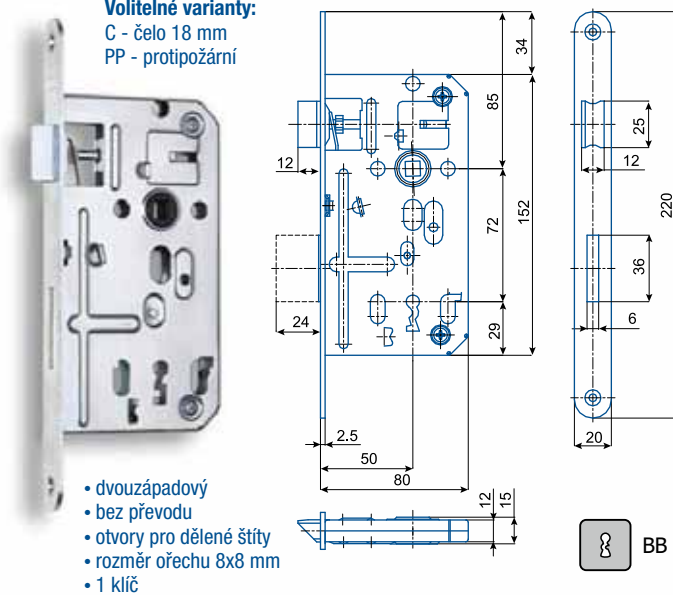

Volitelné varianty:
C - čelo 20 mm
PP - protipožární

- pravo-levý
- jednozápadový
- bez převodu
- otvory pro dělené štíty
- rozměr horního ořechu 8x8 mm
- rozměr spodního ořechu 6x6 mm

Kód - druh - povrch. úprava	rozteč (mm)	balení ks	Mj	Cena Kč pro Česko	Cena EUR pro Slovensko	
540 C P/L 20 ZB WC	90	25	ks	206,00	8,000	C
540 C P/L 20 ZŽ WC	90	25	ks	258,00	10,000	C
540 C PP P/L 20 ZB WC	90	1	ks	253,00	9,800	C
540 P/L 22 ZB WC	90	1	ks	207,00	8,000	C

K 134 Zámek zadlabací obyčejný, dvouzápadový

Volitelné varianty:
C - čelo 18 mm
PP - protipožární

- dvouzápadový
- bez převodu
- otvory pro dělené štíty
- rozměr ořechu 8x8 mm
- 1 klíč

Kód - druh - povrch. úprava	rozteč (mm)	balení ks	Mj	Cena Kč pro Česko	Cena EUR pro Slovensko	
K 134 P/L 20 ZB BB	72	1	ks	173,00	6,700	C
K 134 P/L 20 ZŽ BB	72	1	ks	225,00	8,700	C
K 134 C P/L 18 ZB BB	72	25	ks	172,00	6,650	C