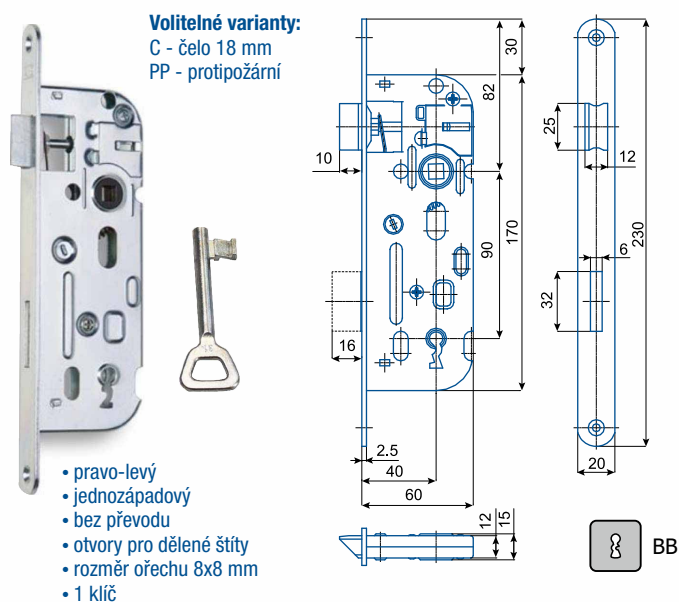

řada 90/60

01-15 Zámek zadlabací obyčejný, bez převodu

Kód - druh - povrch. úprava	rozteč (mm)	balení ks	Mj	Cena Kč pro Česko	Cena EUR pro Slovensko	
01-15 P/L 20 ZB BB	90	1	ks	136,00	5,250	C
01-15 P/L 20 ZŽ BB	90	1	ks	189,00	7,350	C
01-15 C P/L 18 ZB BB	90	1	ks	136,00	5,250	C

řada 90/60

02-04 Zámek zadlabací vložkový, s převodem, dvouzápadový

Kód - druh - povrch. úprava	rozteč (mm)	balení ks	Mj	Cena Kč pro Česko	Cena EUR pro Slovensko	
02-04 P/L 20 ZB PZ	90	1	ks	144,00	5,600	C

řada 90/60

01-16 Zámek zadlabací obyčejný, bez převodu - WC zámek, spodní ořech 6x6 mm

Kód - druh - povrch. úprava	rozteč (mm)	balení ks	Mj	Cena Kč pro Česko	Cena EUR pro Slovensko	
01-16 P/L 20 ZB WC	90	25	ks	180,00	7,000	C
01-16 P/L 20 ZB WC	90	1	ks	182,00	7,050	C
01-16 C P/L 18 ZB WC	90	1	ks	182,00	7,050	C

řada 90/80

24026 Zámek zadlabací vložkový, s převodem, dvouzápadový

Kód - druh - povrch. úprava	rozteč (mm)	balení ks	Mj	Cena Kč pro Česko	Cena EUR pro Slovensko	
24026 C P/L 20 ZB PZ	90	25	ks	136,00	5,250	C
24026 C P/L 20 ZŽ PZ	90	1	ks	188,00	7,300	C
24026 C PP P/L 20 ZB PZ	90	1	ks	184,00	7,150	C
24026 P/L 22 ZB PZ	90	25	ks	136,00	5,250	C
24026 P/L 22 ZŽ PZ	90	1	ks	188,00	7,300	C