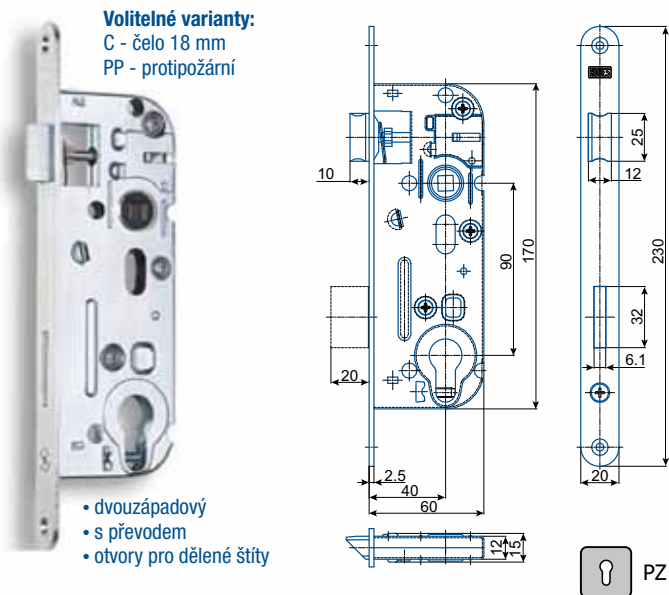

řada 90/60

01-15 Zámek zadlabací obyčejný, bez převodu

Kód - druh - povrch. úprava	rozteč (mm)	balení ks	Mj	Cena Kč pro Česko	Cena EUR pro Slovensko	
01-15 P/L 20 ZB BB	90	1	ks	136,00	5,250	C
01-15 P/L 20 ZŽ BB	90	1	ks	189,00	7,350	C
01-15 C P/L 18 ZB BB	90	1	ks	136,00	5,250	C

řada 90/60

02-04 Zámek zadlabací vložkový, s převodem, dvouzápadový

Kód - druh - povrch. úprava	rozteč (mm)	balení ks	Mj	Cena Kč pro Česko	Cena EUR pro Slovensko	
02-04 P/L 20 ZB PZ	90	1	ks	144,00	5,600	C

řada 90/60

01-16 Zámek zadlabací obyčejný, bez převodu - WC zámek, spodní ořech 6x6 mm

Kód - druh - povrch. úprava	rozteč (mm)	balení ks	Mj	Cena Kč pro Česko	Cena EUR pro Slovensko	
01-16 P/L 20 ZB WC	90	25	ks	180,00	7,000	C
01-16 P/L 20 ZB WC	90	1	ks	182,00	7,050	C
01-16 C P/L 18 ZB WC	90	1	ks	182,00	7,050	C

řada 90/80

24026 Zámek zadlabací vložkový, s převodem, dvouzápadový

Kód - druh - povrch. úprava	rozteč (mm)	balení ks	Mj	Cena Kč pro Česko	Cena EUR pro Slovensko	
24026 C P/L 20 ZB PZ	90	25	ks	136,00	5,250	C
24026 C P/L 20 ZŽ PZ	90	1	ks	188,00	7,300	C
24026 C PP P/L 20 ZB PZ	90	1	ks	184,00	7,150	C
24026 P/L 22 ZB PZ	90	25	ks	136,00	5,250	C
24026 P/L 22 ZŽ PZ	90	1	ks	188,00	7,300	C