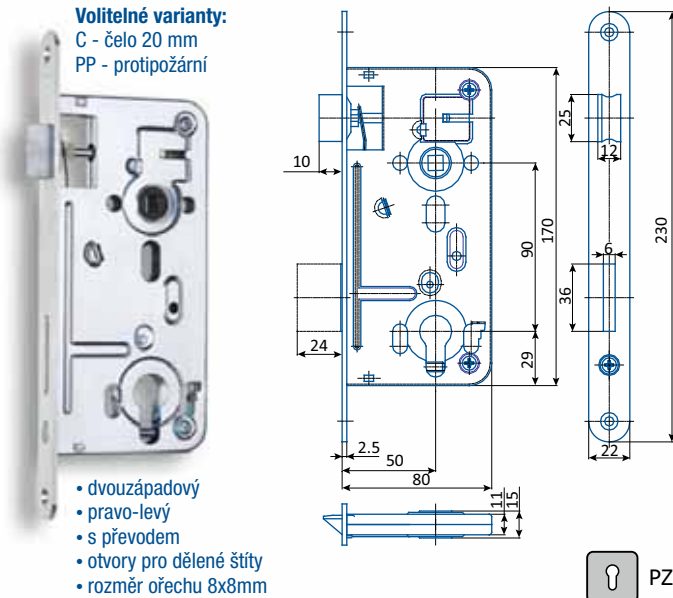

řada 90/60

02-04 Zámek zadlabací vložkový, s převodem, dvouzápadový

Kód - druh - povrch. úprava	rozteč (mm)	balení ks	Mj	Cena Kč pro Česko	Cena EUR pro Slovensko	
02-04 P/L 20 ZB PZ	90	1	ks	144,00	5,600	C

řada 90/60

01-16 Zámek zadlabací obyčejný, bez převodu - WC zámek, spodní ořech 6x6 mm

Kód - druh - povrch. úprava	rozteč (mm)	balení ks	Mj	Cena Kč pro Česko	Cena EUR pro Slovensko	
01-16 P/L 20 ZB WC	90	25	ks	180,00	7,000	C
01-16 P/L 20 ZB WC	90	1	ks	182,00	7,050	C
01-16 C P/L 18 ZB WC	90	1	ks	182,00	7,050	C

řada 90/80

24026 Zámek zadlabací vložkový, s převodem, dvouzápadový

Kód - druh - povrch. úprava	rozteč (mm)	balení ks	Mj	Cena Kč pro Česko	Cena EUR pro Slovensko	
24026 C P/L 20 ZB PZ	90	25	ks	136,00	5,250	C
24026 C P/L 20 ZŽ PZ	90	1	ks	188,00	7,300	C
24026 C PP P/L 20 ZB PZ	90	1	ks	184,00	7,150	C
24026 P/L 22 ZB PZ	90	25	ks	136,00	5,250	C
24026 P/L 22 ZŽ PZ	90	1	ks	188,00	7,300	C