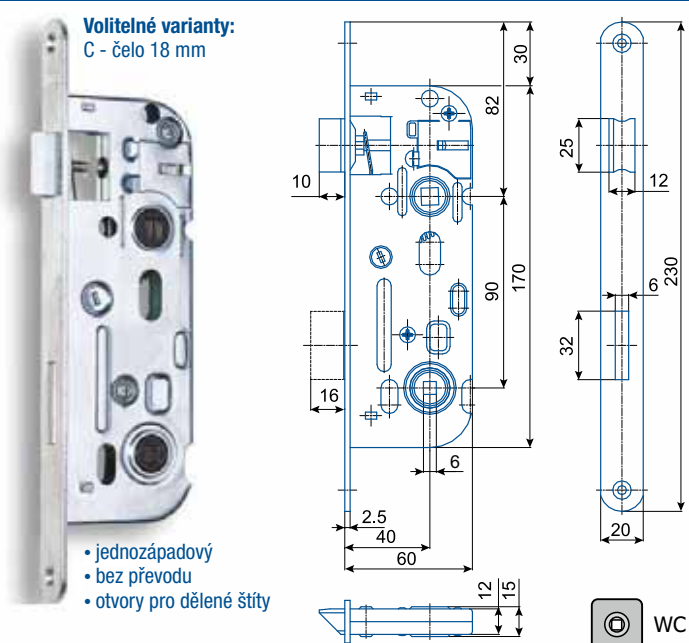

řada 90/60

02-04 Zámek zadlabací vložkový, s převodem, dvouzápadový

Kód - druh - povrch. úprava	rozteč (mm)	balení ks	Mj	Cena Kč pro Česko	Cena EUR pro Slovensko	
02-04 P/L 20 ZB PZ	90	1	ks	144,00	5,600	C

řada 90/60

01-16 Zámek zadlabací obyčejný, bez převodu - WC zámek, spodní ořech 6x6 mm

Kód - druh - povrch. úprava	rozteč (mm)	balení ks	Mj	Cena Kč pro Česko	Cena EUR pro Slovensko	
01-16 P/L 20 ZB WC	90	25	ks	180,00	7,000	C
01-16 P/L 20 ZB WC	90	1	ks	182,00	7,050	C
01-16 C P/L 18 ZB WC	90	1	ks	182,00	7,050	C

řada 90/80

24026 Zámek zadlabací vložkový, s převodem, dvouzápadový

Kód - druh - povrch. úprava	rozteč (mm)	balení ks	Mj	Cena Kč pro Česko	Cena EUR pro Slovensko	
24026 C P/L 20 ZB PZ	90	25	ks	136,00	5,250	C
24026 C P/L 20 ZŽ PZ	90	1	ks	188,00	7,300	C
24026 C PP P/L 20 ZB PZ	90	1	ks	184,00	7,150	C
24026 P/L 22 ZB PZ	90	25	ks	136,00	5,250	C
24026 P/L 22 ZŽ PZ	90	1	ks	188,00	7,300	C