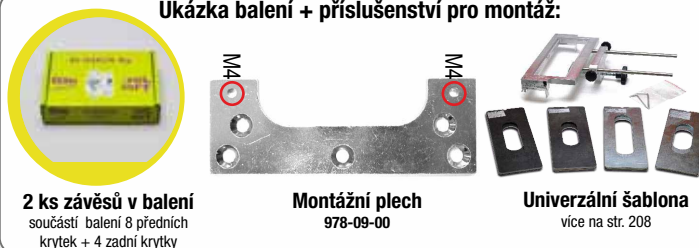

D-SIGN+ W 978-00-00 R/L - 3D skrytý závěs interierové dveře

regulace ve
3. směrech

odolnost proti ohni dle PN-EN 1634-1: 2009

- pravý / levý skrytý pant
- nastavitelný ve 3 směrech
- úhel otevření 180°
- povrchové úpravy závěsů v barvách nikl, nikl satín, umožňují použití v různých typech interiérů
- určen pro interierové bezfalcové (bezpolodrážkové) dveře, lze použít i pro okna

Rozměry

Povrchové úpravy:

Umístění závěsu ve vztahu k požadovaným rozměrům dveří a rámu:

3 mm = 3 mm musí být nutně dodrženo * minimálně 2 mm (podle typu těsnění)

Rozmístění závěsů na dveřích:

Ukázka balení + příslušenství pro montáž:

2 ks závěsů v balení
soubor součástí balení 8 předních krytek + 4 zadní krytky

Montážní plech
978-09-00

Univerzální šablona
více na str. 208