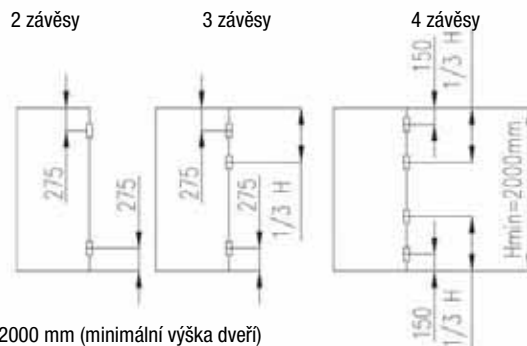

Rozměry

Povrchové úpravy:

Umístění závěsu ve vztahu k požadovaným rozměrům dveří a rámu:

3 mm = 3 mm musí být nutně dodrženo * minimálně 2 mm (podle typu těsnění)

Rozmístění závěsů na dveřích:

Ukázka balení + příslušenství pro montáž: