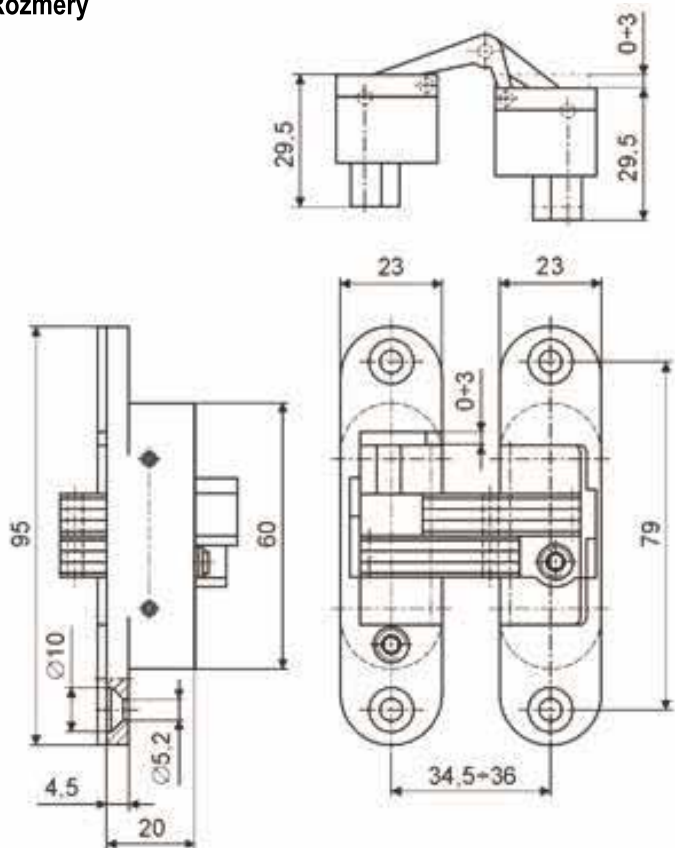

D-SIGN+ W 978-00-00 R/L - 3D skrytý závěs interierové dveře

regulace ve
3. směrech

odolnost proti ohni dle PN-EN 1634-1: 2009

- pravý / levý skrytý pant
- nastavitelný ve 3 směrech
- úhel otevření 180°
- povrchové úpravy závěsů v barvách nikl, nikl satín, umožňují použití v různých typech interiérů
- určen pro interierové bezfalcové (bezpolodrážkové) dveře, lze použít i pro okna

Klasifikace dle EN 1935: 1.4.2.0.1.1.0.6

Nosnost a počet závěsů je třeba zvolit dle tabulky:

počet závěsů	šířka dveřního křídla (mm)				
	600	700	800	900	1000
2	50 kg	46 kg	42 kg	40 kg	36 kg
3	56 kg	51 kg	48 kg	45 kg	40 kg
4	63 kg	57 kg	53 kg	50 kg	45 kg

Rozměry

Povrchové úpravy:

Umístění závěsu ve vztahu k požadovaným rozměrům dveří a rámu:

3 mm = 3 mm musí být nutně dodrženo * minimálně 2 mm (podle typu těsnění)

Rozmístění závěsů na dveřích:

Ukázka balení + příslušenství pro montáž:

2 ks závěsů v balení
soubor součástí balení 8 předních krytek + 4 zadní krytky

Montážní plech
978-09-00

Univerzální šablona
více na str. 208