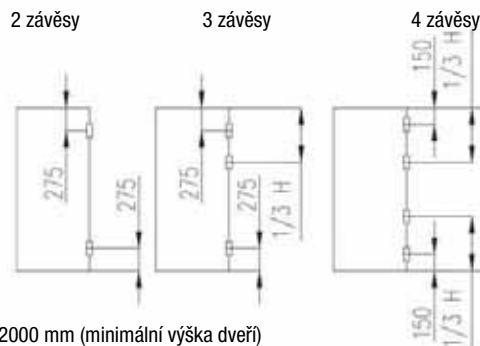

Rozměry

Povrchové úpravy:

Umístění závěsu ve vztahu k požadovaným rozměrům dveří a rámu:

5 mm = 5 mm musí být nutně dodrženo * minimálně 3 mm (podle typu těsnění)

Rozmístění závěsů na dveřích:

H = 2000 mm (minimální výška dveří)