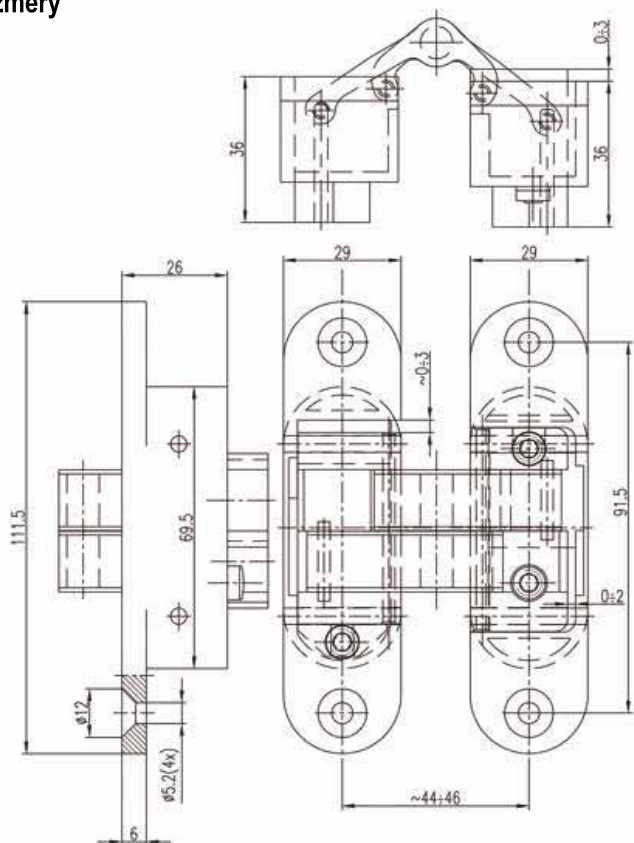

D-SIGN+ W 1078-00-00 R/L - 3D skrytý závěs interierové dveře

regulace ve
3. směrech

odolnost proti ohni dle PN-EN 1634-3: 2006/AC

odolnost proti kouři dle PN-EN 1634-1 : 2009

- pravý / levý skrytý pant
- nastavitelný ve **3 směrech**
- úhel otevření 180°
- povrchové úpravy závěsů v barvách nikl, nikl satín, mosaz a bronz s ochranným filmem umožňuje použití v různých typech interiérů
- určen pro interierové bezfalcové (bezpolodrážkové) dveře, lze použít i pro okna

Klasifikace dle EN 1935: 3.7*.4.0.1.1.0.1.1

nosnost a počet závěsů je třeba zvolit dle tabulky:

počet závěsů	šířka dveřního křídla (mm)		
	800	900	1000
2	84 kg	80 kg	72 kg
3	96 kg	90 kg	80 kg
4	106 kg	100 kg	90 kg

Rozměry

Povrchové úpravy:

Umístění závěsu ve vztahu k požadovaným rozměrům dveří a rámu:

5 mm = 5 mm musí být nutně dodrženo * minimálně 3 mm (podle typu těsnění)

Rozmístění závěsů na dveřích:

H = 2000 mm (minimální výška dveří)