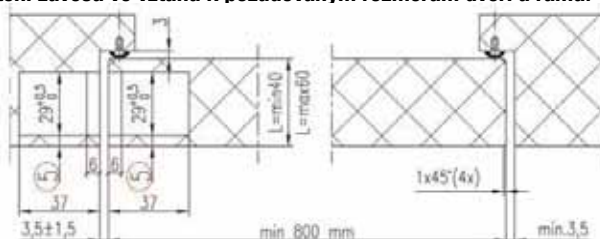

Klasifikace dle EN 1935: 3.7*.4.0.1.1.0.1.1

nosnost a počet závěsů je třeba zvolit dle tabulky:

počet závěsů	šířka dveřního křídla (mm)		
	800	900	1000
2	84 kg	80 kg	72 kg
3	96 kg	90 kg	80 kg
4	106 kg	100 kg	90 kg

Rozměry

Povrchové úpravy:

Umístění závěsu ve vztahu k požadovaným rozměrům dveří a rámu:

5 mm = 5 mm musí být nutně dodrženo * minimálně 3 mm (podle typu těsnění)

Rozmístění závěsů na dveřích:

H = 2000 mm (minimální výška dveří)