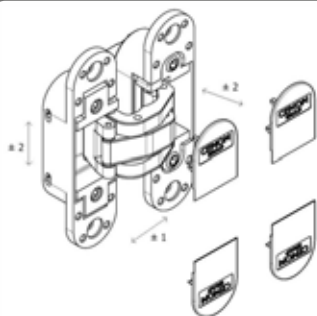

**ESTETIC 80/A - 3D univerzální skrytý závěs**

regulace ve 3 směrech

odolnost proti ohni dle PN-EN 13501-2 : 2016 -EI30

odolnost proti kouři dle PN-EN 1634-1 : 2014

- oboustranný (**pravolevý**) skrytý pant s krytkami
- nastavitelný ve 3 směrech
- 4 přední nacvakávací krytky (na jeden závěs) jsou součástí balení
- úhel otevření 180°
- **úspěšně testováno na 400 000 cyklů** při hmotnosti dveří 80 kg
- povrchové úpravy závěsů a krytek v barvách chrom satín, nikel satín, bílá, a černá umožňuje použití v různých typech interiérů

montážní video na [www.okentes.cz](http://www.okentes.cz)

**Klasifikace dle EN 1935: 3.7.4.0.1.0.0.1.1**

Nosnost a počet závěsů je třeba zvolit dle tabulky:

počet závěsů	šířka dveřního křídla (mm)			
	700	800	900	1000
2	88 kg	84 kg	80 kg	72 kg
3	100 kg	96 kg	90 kg	80 kg
4	110 kg	106 kg	100 kg	90 kg

**Umístění závěsu ve vztahu k požadovaným rozměrům dveří a rámu:**

Tloušťka dveří "G"	Rozměry C1	Rozměry C2	Šířka dveří "L"			
			700	800	900	1000
			Minimální mezera „B“			
40 mm	5,5 mm	5,5 mm	2 mm	2 mm	2 mm	2 mm
60 mm	5,5 mm	25,5 mm	4 mm	3 mm	3 mm	3 mm
80 mm	5,5 mm	45,5 mm	6 mm	5 mm	5 mm	4 mm