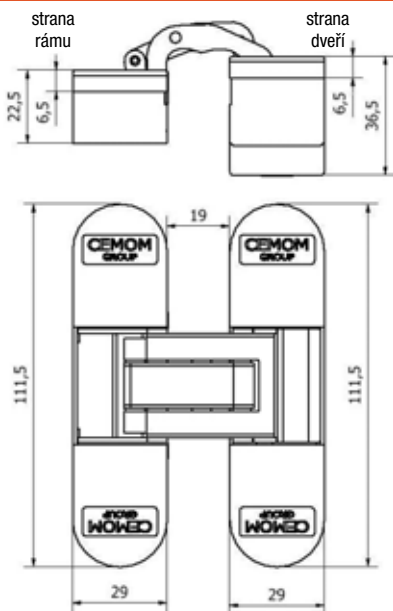

**ESTETIC 80/A - 3D univerzální skrytý závěs**

regulace ve 3 směrech

odolnost proti ohni dle PN-EN 13501-2 : 2016 -EI30

odolnost proti kouři dle PN-EN 1634-1 : 2014

- oboustranný (**pravolevý**) skrytý pant s krytkami
- nastavitelný ve 3 směrech
- 4 přední nacvakávací krytky (na jeden závěs) jsou součástí balení
- úhel otevření 180°
- **úspěšně testováno na 400 000 cyklů** při hmotnosti dveří 80 kg
- povrchové úpravy závěsů a krytek v barvách chrom satín, nikel satín, bílá, a černá umožňuje použití v různých typech interiérů

montážní video na [www.okentes.cz](http://www.okentes.cz)

**Klasifikace dle EN 1935: 3.7.4.0.1.0.0.1.1**

Nosnost a počet závěsů je třeba zvolit dle tabulky:

počet závěsů	šířka dveřního křídla (mm)			
	700	800	900	1000
2	88 kg	84 kg	80 kg	72 kg
3	100 kg	96 kg	90 kg	80 kg
4	110 kg	106 kg	100 kg	90 kg

**Umístění závěsu ve vztahu k požadovaným rozměrům dveří a rámu:**

Tloušťka dveří "G"	Rozměry C1	Rozměry C2	Šířka dveří "L"			
			700	800	900	1000
			Minimální mezera „B“			
40 mm	5,5 mm	5,5 mm	2 mm	2 mm	2 mm	2 mm
60 mm	5,5 mm	25,5 mm	4 mm	3 mm	3 mm	3 mm
80 mm	5,5 mm	45,5 mm	6 mm	5 mm	5 mm	4 mm