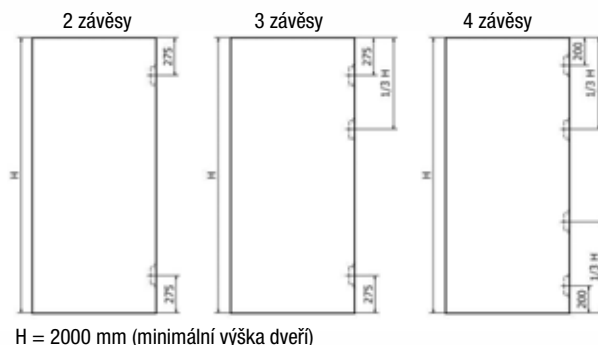

Rozmístění závěsů na dveřích:

Ukázka balení + příslušenství pro montáž:

2 ks závěsů v balení
součástí balení 8 předních krytek + 4 zadní krytky

Montážní plech

Univerzální šablona
více na str. 208