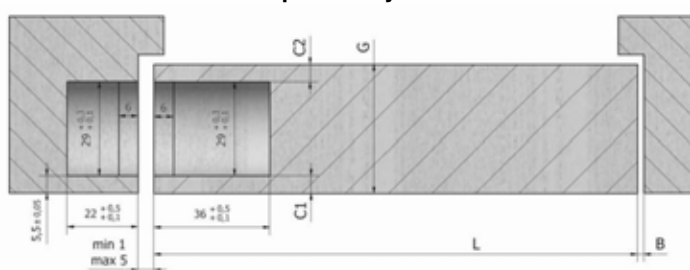

**ESTETIC 80/A - 3D univerzální skrytý závěs**

regulace ve 3 směrech

odolnost proti ohni dle PN-EN 13501-2 : 2016 -EI30

odolnost proti kouři dle PN-EN 1634-1 : 2014

- oboustranný (**pravolevý**) skrytý pant s krytkami
- nastavitelný ve 3 směrech
- 4 přední nacvakávací krytky (na jeden závěs) jsou součástí balení
- úhel otevření 180°
- **úspěšně testováno na 400 000 cyklů** při hmotnosti dveří 80 kg
- povrchové úpravy závěsů a krytek v barvách chrom satín, nikel satín, bílá, a černá umožňuje použití v různých typech interiérů

název	povrchová úprava	balení	kartón	Mj	Cena Kč pro Česko	Cena EUR pro Slovensko	
ESTETIC 80/A	nikel satín 8054	2	32	ks	439,00	17,000	B
ESTETIC 80/A	chrom satín 8060, bílá 9016, černá 9005	2	32	ks	396,00	15,300	B
1078-09-00 Montážní protiplech	pozink	1	100	ks	33,70	1,310	B

montážní video na [www.okentes.cz](http://www.okentes.cz)

**Klasifikace dle EN 1935: 3.7.4.0.1.0.0.1.1**

Nosnost a počet závěsů je třeba zvolit dle tabulky:

počet závěsů	šířka dveřního křídla (mm)			
	700	800	900	1000
2	88 kg	84 kg	80 kg	72 kg
3	100 kg	96 kg	90 kg	80 kg
4	110 kg	106 kg	100 kg	90 kg

**Umístění závěsu ve vztahu k požadovaným rozměrům dveří a rámu:**

Tloušťka dveří "G"	Rozměry C1	Rozměry C2	Šířka dveří "L"			
			700	800	900	1000
			Minimální mezera „B“			
40 mm	5,5 mm	5,5 mm	2 mm	2 mm	2 mm	2 mm
60 mm	5,5 mm	25,5 mm	4 mm	3 mm	3 mm	3 mm
80 mm	5,5 mm	45,5 mm	6 mm	5 mm	5 mm	4 mm