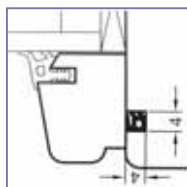

ACF 6020 H

profil s vláknem pro falc 2,5 mm a spáru 6 mm

výška hlavy profilu: 2,5 mm
těsněná mezera: 6 mm
hloubka drážky: 3 mm
šířka drážky: 5 mm

barva	Fh	Al	Nt	Nb	balení	MJ	Cena Kč pro Česko	Cena EUR pro Slovensko	
bílá, béž., hnědá, hn.rustikal, šedá, antracit	2,5	6	5	3	400/200	m	9,20	0,357	C
	2,5	6	5	3	25	m	11,20	0,434	C

Zasklívací těsnění

AC 5587 D

těsnění zasklívací lišty

rozměry viz nákres dvojlinka 2x200 tj. 400m, cena uvedena pro 1 bm

barva	Fh	Al	Nt	Nb	balení	MJ	Cena Kč pro Česko	Cena EUR pro Slovensko	
bílá, hnědá			4	4	800/400*	m	6,90	0,267	C
			4	4	25	m	8,90	0,345	C