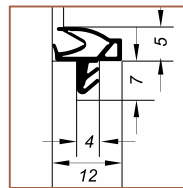

EV 3216

výška hlavy profilu: 15 mm
těsněná mezera: 5 mm
hloubka drážky: 7 mm
šířka drážky: 4 mm

barva	Fh	Al	Nt	Nb	balení	MJ	Cena Kč pro Česko	Cena EUR pro Slovensko	
bílá, béžová, hnědá, še, če, hn.rustikal, transp., antracit	15	5	7	4	100	m	12,50	0,484	C
	15	5	7	4	25	m	14,50	0,560	C

EV 5877

výška hlavy profilu: 12 mm
těsněná mezera: 5 mm
hloubka drážky: 6 mm
šířka drážky: 3-4 mm

barva	Fh	Al	Nt	Nb	balení	MJ	Cena Kč pro Česko	Cena EUR pro Slovensko	
bílá, hnědá, béžová, hn.rustikal, šedá, tranp.	12	5	6	3-4	100	m	12,00	0,465	C
	12	5	6	3-4	25	m	14,10	0,545	C

AC 5101 - těsnění pro bezfalcové dveře

výška hlavy profilu: 12 mm
těsněná mezera: 5 mm
hloubka drážky: 7 mm
šířka drážky: 4 mm

barva	Fh	Al	Nt	Nb	balení	MJ	Cena Kč pro Česko	Cena EUR pro Slovensko	
bílá, béž., hnědá, hnědá rust., černá	12	5	7	4	200	m	13,20	0,510	C N
	12	5	4	5	25	m	15,20	0,590	C N