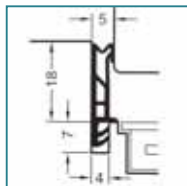

Naléhávková těsnění

ACF 5473

profil s vláknem pro falc 10 mm a spáru 6 mm

výška hlavy profilu: 10 mm
těsněná mezera: 6 mm
hloubka drážky: 5 mm
šířka drážky: 3 mm

barva	Fh	Al	Nt	Nb	balení	MJ	Cena Kč pro Česko	Cena EUR pro Slovensko	
bílá, béž., hnědá, hn.rustikal, šedá	10	6	5	3	240	m	12,20	0,473	C
	10	6	5	3	20	m	14,20	0,550	C

ACF 5855

profil s vláknem pro falc 18 mm a spáru 4 mm

výška hlavy profilu: 18 mm
těsněná mezera: 5 mm
hloubka drážky: 7 mm
šířka drážky: 4 mm

barva	Fh	Al	Nt	Nb	balení	MJ	Cena Kč pro Česko	Cena EUR pro Slovensko	
bílá, béž., hnědá	18	5	7	4	160/20	m	17,50	0,680	C
	18	5	7	4	20	m	19,50	0,755	C