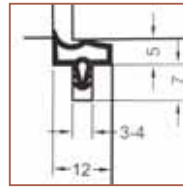

ACF 6020 H

profil s vláknem pro falc 2,5 mm a spáru 6 mm

výška hlavy profilu: 2,5 mm
těsněná mezera: 6 mm
hloubka drážky: 3 mm
šířka drážky: 5 mm

barva	Fh	Al	Nt	Nb	balení	MJ	Cena Kč pro Česko	Cena EUR pro Slovensko	
bílá, béž., hnědá, hn.rustikal, šedá, antracit	2,5	6	5	3	400/200	m	9,20	0,357	C
	2,5	6	5	3	25	m	11,20	0,434	C

Zasklívací těsnění

AC 5587 D

těsnění zasklívací lišty

rozměry viz nákres dvojlinka 2x200 tj. 400m, cena uvedena pro 1 bm

barva	Fh	Al	Nt	Nb	balení	MJ	Cena Kč pro Česko	Cena EUR pro Slovensko	
bílá, hnědá			4	4	800/400*	m	6,90	0,267	C
			4	4	25	m	8,90	0,345	C

Obložková těsnění pro falc 12 a 15 mm

AC/EV 3967 KS

výška hlavy profilu: 12 mm
těsněná mezera: 5 mm
hloubka drážky: 7 mm
šířka drážky: 3-4 mm

AC 3967 KS

barva	Fh	Al	Nt	Nb	balení	MJ	Cena Kč pro Česko	Cena EUR pro Slovensko	
bílá, béžová, hnědá, šedá, černá	12	5	7	3-4	100	m	12,90	0,500	C
	12	5	7	3-4	25	m	14,90	0,580	C

EV 3216

výška hlavy profilu: 15 mm
těsněná mezera: 5 mm
hloubka drážky: 7 mm
šířka drážky: 4 mm

barva	Fh	Al	Nt	Nb	balení	MJ	Cena Kč pro Česko	Cena EUR pro Slovensko	
bílá, béžová, hnědá, še, če, hn.rustikal, transp., antracit	15	5	7	4	100	m	12,50	0,484	C
	15	5	7	4	25	m	14,50	0,560	C