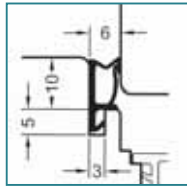

Naléhávková těsnění

ACF 5473

profil s vláknem pro falc 10 mm a spáru 6 mm

výška hlavy profilu: 10 mm
těsněná mezera: 6 mm
hloubka drážky: 5 mm
šířka drážky: 3 mm

barva	Fh	Al	Nt	Nb	balení	MJ	Cena Kč pro Česko	Cena EUR pro Slovensko	
bílá, béž., hnědá, hn.rustikal, šedá	10	6	5	3	240	m	12,20	0,473	C
	10	6	5	3	20	m	14,20	0,550	C

ACF 5855

profil s vláknem pro falc 18 mm a spáru 4 mm

výška hlavy profilu: 18 mm
těsněná mezera: 5 mm
hloubka drážky: 7 mm
šířka drážky: 4 mm

barva	Fh	Al	Nt	Nb	balení	MJ	Cena Kč pro Česko	Cena EUR pro Slovensko	
bílá, béž., hnědá	18	5	7	4	160/20	m	17,50	0,680	C
	18	5	7	4	20	m	19,50	0,755	C

EV 3216

výška hlavy profilu: 15 mm
těsněná mezera: 5 mm
hloubka drážky: 7 mm
šířka drážky: 4 mm

barva	Fh	Al	Nt	Nb	balení	MJ	Cena Kč pro Česko	Cena EUR pro Slovensko	
bílá, béžová, hnědá, še, če, hn.rustikal, transp., antracit	15	5	7	4	100	m	12,50	0,484	C
	15	5	7	4	25	m	14,50	0,560	C