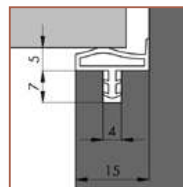

Zasklívací těsnění

AC 5587 D

těsnění zasklívací lišty

rozměry viz nákres dvojlinka 2x200 tj. 400m, cena uvedena pro 1 bm

barva	Fh	Al	Nt	Nb	balení	MJ	Cena Kč pro Česko	Cena EUR pro Slovensko	
bílá, hnědá			4	4	800/400*	m	6,90	0,267	C
			4	4	25	m	8,90	0,345	C

Obložková těsnění pro falc 12 a 15 mm

AC/EV 3967 KS

výška hlavy profilu: 12 mm
těsněná mezera: 5 mm
hloubka drážky: 7 mm
šířka drážky: 3-4 mm

AC 3967 KS

barva	Fh	Al	Nt	Nb	balení	MJ	Cena Kč pro Česko	Cena EUR pro Slovensko	
bílá, béžová, hnědá, šedá, černá	12	5	7	3-4	100	m	12,90	0,500	C
	12	5	7	3-4	25	m	14,90	0,580	C

EV 3216

výška hlavy profilu: 15 mm
těsněná mezera: 5 mm
hloubka drážky: 7 mm
šířka drážky: 4 mm

barva	Fh	Al	Nt	Nb	balení	MJ	Cena Kč pro Česko	Cena EUR pro Slovensko	
bílá, béžová, hnědá, še, če, hn.rustikal, transp., antracit	15	5	7	4	100	m	12,50	0,484	C
	15	5	7	4	25	m	14,50	0,560	C

EV 5877

výška hlavy profilu: 12 mm
těsněná mezera: 5 mm
hloubka drážky: 6 mm
šířka drážky: 3-4 mm

barva	Fh	Al	Nt	Nb	balení	MJ	Cena Kč pro Česko	Cena EUR pro Slovensko	
bílá, hnědá, béžová, hn.rustikal, šedá, tranp.	12	5	6	3-4	100	m	12,00	0,465	C
	12	5	6	3-4	25	m	14,10	0,545	C