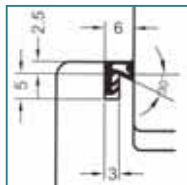

ACF 5855

profil s vláknem pro falc 18 mm a spáru 4 mm

výška hlavy profilu: 18 mm
těsněná mezera: 5 mm
hloubka drážky: 7 mm
šířka drážky: 4 mm

barva	Fh	Al	Nt	Nb	balení	MJ	Cena Kč pro Česko	Cena EUR pro Slovensko	
bílá, béž., hnědá	18	5	7	4	160/20	m	17,50	0,680	C
	18	5	7	4	20	m	19,50	0,755	C

ACF 6020 H

profil s vláknem pro falc 2,5 mm a spáru 6 mm

výška hlavy profilu: 2,5 mm
těsněná mezera: 6 mm
hloubka drážky: 3 mm
šířka drážky: 5 mm

barva	Fh	Al	Nt	Nb	balení	MJ	Cena Kč pro Česko	Cena EUR pro Slovensko	
bílá, béž., hnědá, hn.rustikal, šedá, antracit	2,5	6	5	3	400/200	m	9,20	0,357	C
	2,5	6	5	3	25	m	11,20	0,434	C

Zasklívací těsnění

AC 5587 D

těsnění zasklívací lišty

rozměry viz nákres dvojlinka 2x200 tj. 400m, cena uvedena pro 1 bm

barva	Fh	Al	Nt	Nb	balení	MJ	Cena Kč pro Česko	Cena EUR pro Slovensko	
bílá, hnědá			4	4	800/400*	m	6,90	0,267	C
			4	4	25	m	8,90	0,345	C

EV 3216

výška hlavy profilu: 15 mm
těsněná mezera: 5 mm
hloubka drážky: 7 mm
šířka drážky: 4 mm

barva	Fh	Al	Nt	Nb	balení	MJ	Cena Kč pro Česko	Cena EUR pro Slovensko	
bílá, béžová, hnědá, še, če, hn.rustikal, transp., antracit	15	5	7	4	100	m	12,50	0,484	C
	15	5	7	4	25	m	14,50	0,560	C