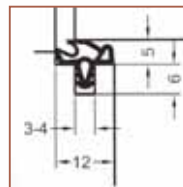

EV 3216

výška hlavy profilu: 15 mm
těsněná mezera: 5 mm
hloubka drážky: 7 mm
šířka drážky: 4 mm

barva	Fh	Al	Nt	Nb	balení	MJ	Cena Kč pro Česko	Cena EUR pro Slovensko	
bílá, béžová, hnědá, še, če, hn.rustikal, transp., antracit	15	5	7	4	100	m	12,50	0,484	C
	15	5	7	4	25	m	14,50	0,560	C

EV 5877

výška hlavy profilu: 12 mm
těsněná mezera: 5 mm
hloubka drážky: 6 mm
šířka drážky: 3-4 mm

barva	Fh	Al	Nt	Nb	balení	MJ	Cena Kč pro Česko	Cena EUR pro Slovensko	
bílá, hnědá, béžová, hn.rustikal, šedá, tranp.	12	5	6	3-4	100	m	12,00	0,465	C
	12	5	6	3-4	25	m	14,10	0,545	C