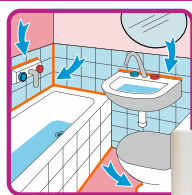

pružné těsnění!

koupelna, kuchyně, WC, smalt, sklo, keramika

barva	objem	bal. ks	skl. měs.	značení nebezp.	Mj	Cena Kč pro Česko	Cena EUR pro Slovensko
bílá	80ml	12	27		ks	45,60	1,770
transp., bílá, béžová, šedá, Manhattan, černá	315ml	12	27		ks	79,50	3,080

SANITÁRNÍ SILIKON - N

100% neutrální silikon s fungicidem

- bez rozpouštědel a parafinů
- pro tmelení, lepení a dotěšňování při montáži akrylátových van, vaniček, sprchových koutů a jiných nádob
- možno použít na keramiku, sklo, smalt, kovy
- odolává UV záření, nedá se přetírat
- smršťení menší než 4%
- **Atest pro styk s potravinami a pitnou vodou**