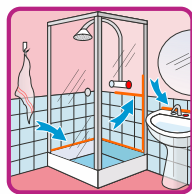

barva	objem	bal. ks	skl. měs.	značení nebezp.	Mj	Cena Kč pro Česko	Cena EUR pro Slovensko
transp., bílá	315ml	12	18		ks	100,00	3,880

Silikon pro výrobu Euro oken a dveří

100% neutrální alkoxy silikon

- tmelení při výrobě Euro oken a dveří z dřevěných, plastových a hliníkových profilů
- zaručuje přilnavost a stabilitu ve spáře
- pomalejší způsob vulkanizace je předností, nikoliv závadou
- velmi kvalitní silikon