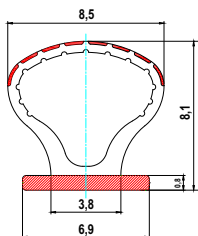

GleiTec - profi těsnění pro kluzné aplikace, alternativa kartáčků