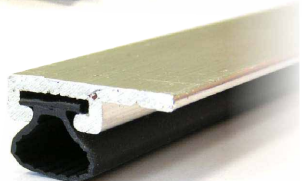

Zarážka dveří - balení v blistru

Zarážka dveří - balená v blistru

- pryž EPDM
- součástí balení i vrut

Ukázka balení

název	rozměr	barva	balení	ks v kart.	Mj	Cena Kč pro Česko	Cena EUR pro Slovensko	
Zarážka dveří	30 mm	šedá	ks	100	ks	31,40	1,220	C
	40 mm	šedá	ks	100	ks	35,50	1,380	C
	50 mm	šedá	ks	100	ks	38,40	1,490	C
	65 mm	šedá	ks	100	ks	40,70	1,580	C

PRŮMYSLOVÉ TĚSNICÍ PROFILY TRELLEBORG - nelepící

CELLGUMLIST, obdélníkový / kulatý profil z EPDM buněčné gumy

název	rozměr	barva	balení	ks v kart.	MJ	Cena Kč pro Česko	Cena EUR pro Slovensko	
CELL 10 x 10	10x10	če	100	2	m	26,30	1,020	C
CELL 20 x 10	20x10	če	100	1	m	42,00	1,630	C
CELL 20 x 15	20x15	če	100	3	m	66,00	2,560	C
CELL 5	Ø 5	če	100	8	m	11,20	0,434	C

GleiTec - profi těsnění pro kluzné aplikace, alternativa kartáčků

Technologie:

- trojitá extruze na nejvyšší úrovni
- tvrdá kotva
- hladká hlava
- styčná vrstva s minimálním třecím odporem

Aplikace:

- pro posuvná okna a dveře z Alumínia, PVC a dřeva
- pro všechny horizontální a vertikální posuvné aplikace
- pro vedení rolet
- pro aplikace kde je tuhý profil s nízkým třením vyžadován současně, např. nábytek, posuvné dveře skříní, komod, vitrín