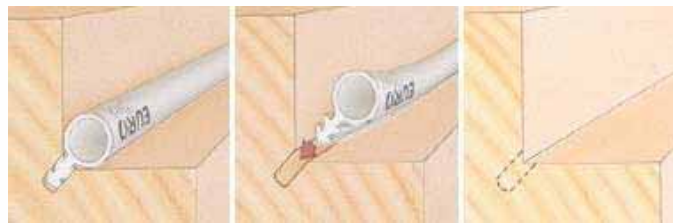

Silikonové těsnění oken a dveří SILIKONLIST

Širokou nabídku silikonových těsnění do drážky Sillen doplňujeme o švédské silikonové těsnění Eurostrip. Drážkujeme frézičkou 3,2 mm. Nářadí a potřeby k montáži více na str. 8

barva	průměr	balení	MJ	Cena Kč pro Česko	Cena EUR pro Slovensko	
bílá, hnědá	6	200	m	14,00	0,545	C
bílá, hnědá	8	150	m	15,00	0,580	C
bílá, hnědá	10	100	m	18,30	0,710	C

TRELLEBORG
BUILDING SYSTEMS